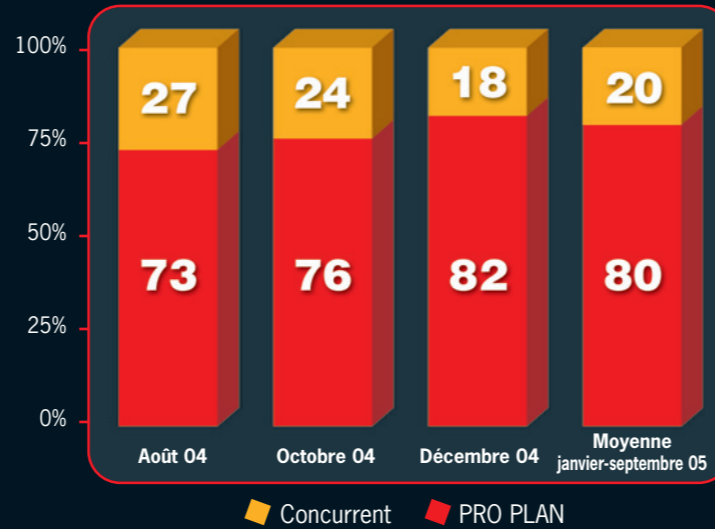

18% et plus

Poulet, canard, dinde ou saumon comme ingrédient principal et enrobage unique au foie très appétent sur toute la gamme.

EXCELLENTE APPÉTENCE !

Nous élaborons des croquettes aux formes et aux tailles parfaitement adaptées au chaton, au chat adulte ou au chat âgé.

Jusqu'à 82%
des chats préfèrent PRO PLAN !*

*Source, recherches Nestlé PURINA, Avril 2005. Tests d'appétence réalisés sur 40 chats. Test comparant PRO PLAN Adult Chicken & Rice avec un produit similaire de la concurrence.