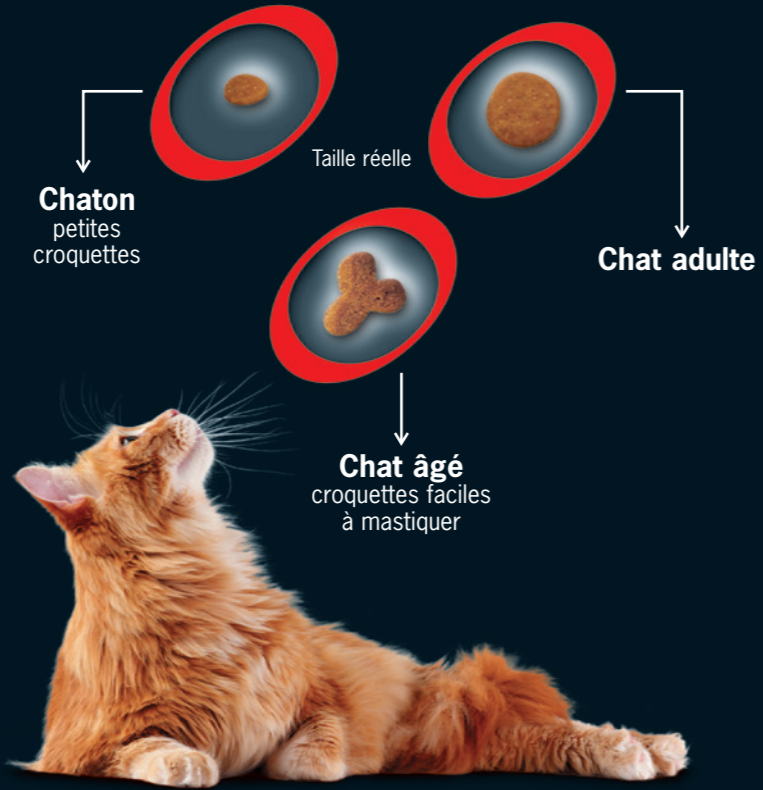

L'appétence est une qualité-clé dans les aliments pour chat. Le chat est en effet connu pour son appétit difficile à satisfaire !

Notre gamme PRO PLAN a été spécialement formulée pour satisfaire les appétits les plus difficiles, avec :

18% et plus

Poulet, canard, dinde ou saumon comme ingrédient principal et enrobage unique au foie très appétent sur toute la gamme.

EXCELLENTE APPÉTENCE !

Nous élaborons des croquettes aux formes et aux tailles parfaitement adaptées au chaton, au chat adulte ou au chat âgé.

Jusqu'à 82%
des chats préfèrent PRO PLAN !*

*Source, recherches Nestlé PURINA, Avril 2005. Tests d'appétence réalisés sur 40 chats. Test comparant PRO PLAN Adult Chicken & Rice avec un produit similaire de la concurrence.

FRAICHEUR PRÉSERVÉE

FERMETURE

Les emballages de la gamme PRO PLAN ont une fermeture qui permet de préserver la saveur, les qualités nutritionnelles et la fraîcheur de l'aliment.

PRO PLAN : UNE GAMME COURTE ET COMPLÈTE